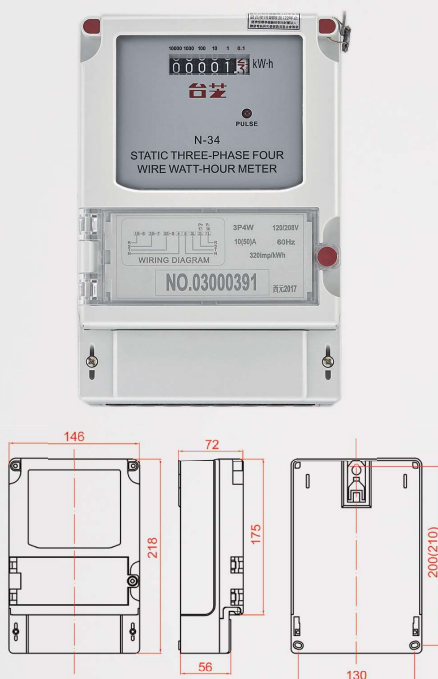

## Electronic Watt-Hour Meter

- 外觀精美
- 最低啟動電流，絕不漏計電費
- 大幅節省配電盤費用
- 可直接壁掛
- 節省牆面空間及厚度

※ 為持續改善產品，本公司保有變更規格之權利

型號(No.)	電壓(V)	電流(A)
N-21	1φ2W 110V	10(50)A
	1φ2W 220V	10(50)A
N-31	1φ3W	10(50)A
	110V/220V 共用	20(80)A

型號(No.)	電壓(V)	電流(A)
N-33	3φ3W 110V	5A 附CT用
		10(50)A
	3φ3W 220V	20(100)A
		5A 附CT用
N-34	3φ4W 110V/190 共用	10(50)A
		20(100)A
		5A 附CT用
	3φ4W 120V/208V	10(50)A
		20(100)A
		5A 附CT用
	3φ4W 220V/380V	10(50)A
		20(100)A
		5A 附CT用