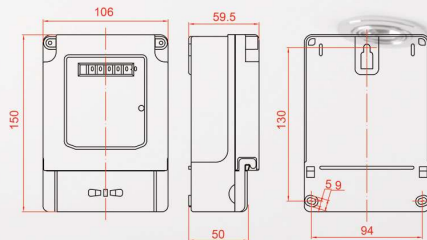

## Electronic Watt-Hour Meter

- 外觀精美
- 最低啟動電流，絕不漏計電費
- 大幅節省配電盤費用
- 可直接壁掛
- 節省牆面空間及厚度

※ 為持續改善產品，本公司保有變更規格之權利

型號(No.)	電壓(V)	電流(A)
N-21	1φ2W 110V	10(50)A
	1φ2W 220V	10(50)A
N-31	1φ3W	10(50)A
	110V/220V 共用	20(80)A

型號(No.)	電壓(V)	電流(A)
N-33	3φ3W 110V	5A 附CT用
		10(50)A
	3φ3W 220V	20(100)A
		5A 附CT用
N-34	3φ4W 110V/190 共用	10(50)A
		20(100)A
		5A 附CT用
	3φ4W 120V/208V	10(50)A
		20(100)A
		5A 附CT用
	3φ4W 220V/380V	10(50)A
		20(100)A
		5A 附CT用