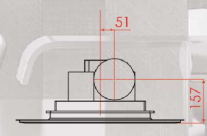

# 六輕通風扇

- 濕氣·熱氣·臭氣一台搞定
- 靜音大風量·安靜又清淨

■ Ventilation Fan +

FRESH TOUCH  
TOUCH YOUR SIGHT

額定電壓	電壓頻率	額定頻率	消耗功率(W)	排風量	安裝尺寸	面板尺寸	出風口尺寸	噪音值	適用坪數
110V / 220V	DC直流	60Hz	20	350	600 x 600 x 240	600 x 600	15cm(6")	45	10-16