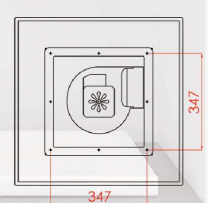

# 六輕通風扇

- 濕氣·熱氣·臭氣一台搞定
- 靜音大風量·安靜又清淨

■ Ventilation Fan +

FRESH TOUCH  
TOUCH YOUR SIGHT

額定電壓	電壓頻率	額定頻率	消耗功率(W)	排風量	安裝尺寸	面板尺寸	出風口尺寸	噪音值	適用坪數
110V / 220V	DC直流	60Hz	20	350	600 x 600 x 240	600 x 600	15cm(6")	45	10-16