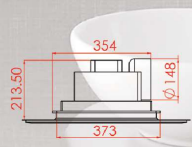

# 六輕通風扇

- 濕氣·熱氣·臭氣一台搞定
- 靜音大風量·安靜又清淨

■ Ventilation Fan +

FRESH TOUCH  
TOUCH YOUR SIGHT

額定電壓	電壓頻率	額定頻率	消耗功率(W)	排風量	安裝尺寸	面板尺寸	出風口尺寸	噪音值	適用坪數
110V / 220V	DC直流	60Hz	20	350	600 x 600 x 240	600 x 600	15cm(6")	45	10-16